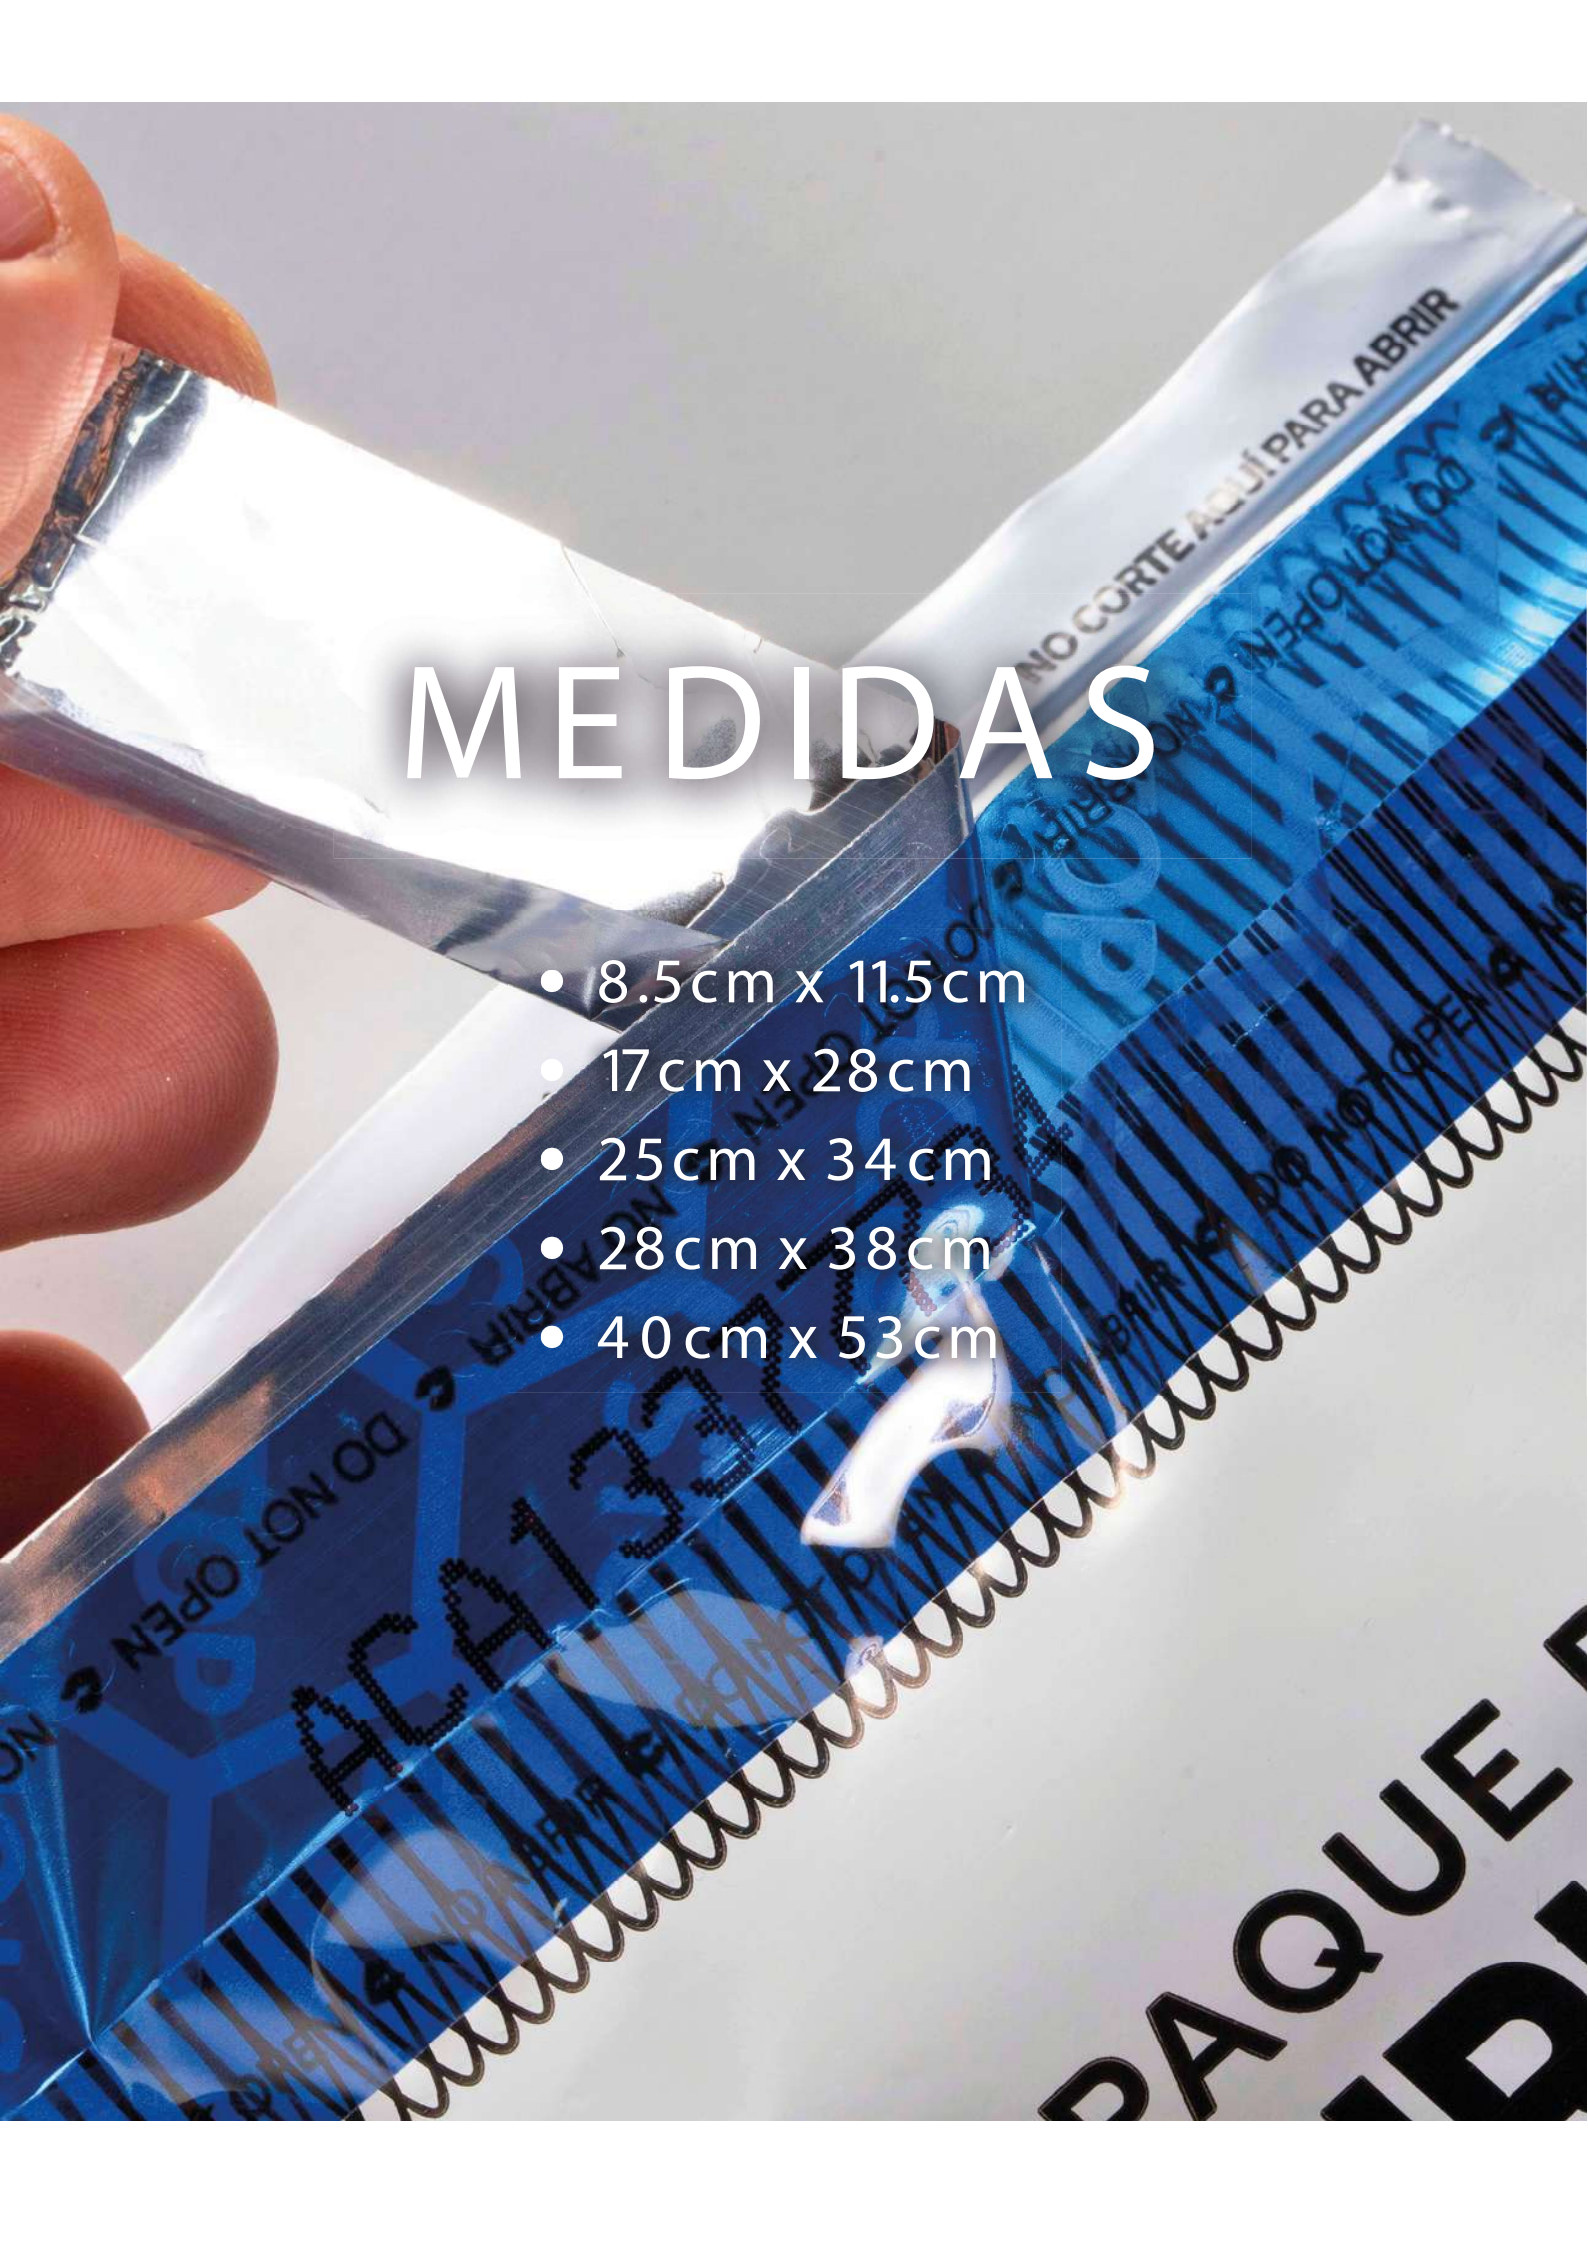

MEDIDAS

- 8.5cm x 11.5cm
- 17cm x 28cm
- 25cm x 34cm
- 28cm x 38cm
- 40cm x 53cm