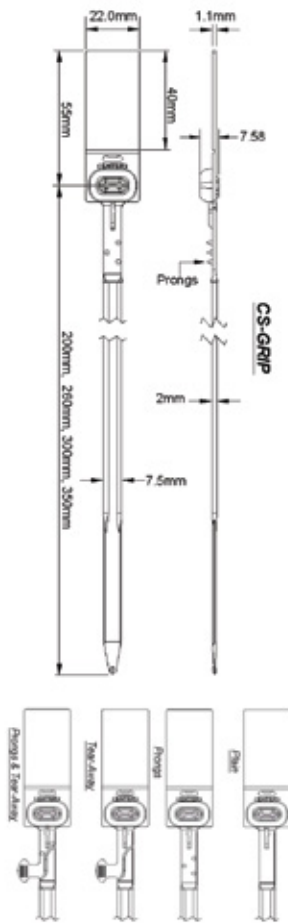

altsa

ESPECIFICACIONES TÉCNICAS

NUMEROS DE PRODUCTO

- CS1-1020 - XX (CS-Grip 200 mm, liso)
- CS1-1026 - XX (CS-Grip 260 mm, liso)
- CS1-1030 - XX (CS-Grip 300 mm, liso)
- CS1-1035 - XX (CS-Grip 350 mm, liso)

EMPAQUETADO ESTANDAR

- 1,000Pcs / Carton (10pcs / Mat-50Mats / Bag)
- Dimensión del cartón:
CS Grip 200mm - 41cm Lx27cmWx24cmH (16.14 "Lx10.63" Wx9.45 "H)
- CS Grip 260mm / 300mm - 44cmL x 37cmW x 24cmH (17.32 "L x 14.57" W x 9.45 "H).
- CS Grip 350mm - 47cmL x 44.5cmW x 24cmH (18.5 "L x 17.52" W x 9.45 "H)
- Peso del cartón:
CS Grip 200mm - Bruto -4.8kg (10.58lbs) Neto - 4.32kg (9.52lbs).
- CS Grip 260mm / 300mm - Bruto - 5.5kg (12.13 lbs) Neto - 4.8kg (10.58 lbs).
- CS Grip 350mm - Bruto - 6.7 kg (14.77 lb) Neto - 5.75 kg (12.68 lb)

CARACTERÍSTICAS

- Adecuado para una amplia gama de aplicaciones.
- 10 sellos por tapete.
- Cuatro longitudes de cola: 200 mm, 260 mm, 300 mm y 350 mm
- Cola lisa para una fácil extracción.
- El clip metálico integral proporciona un alto nivel de seguridad.
- Puntas de sujeción opcionales y / o características de corte.

MATERIAL

- Polipropileno

DIMENSIONES

- Longitud total: 255 mm / 315 mm / 355 mm / 405 mm
- Tamaño de la bandera: 40 mm x 22 mm x 1.1 mm THK
- Longitud de la cola: 200 mm / 260 mm / 300 mm / 350 mm de longitud x 7,5 mm de ancho